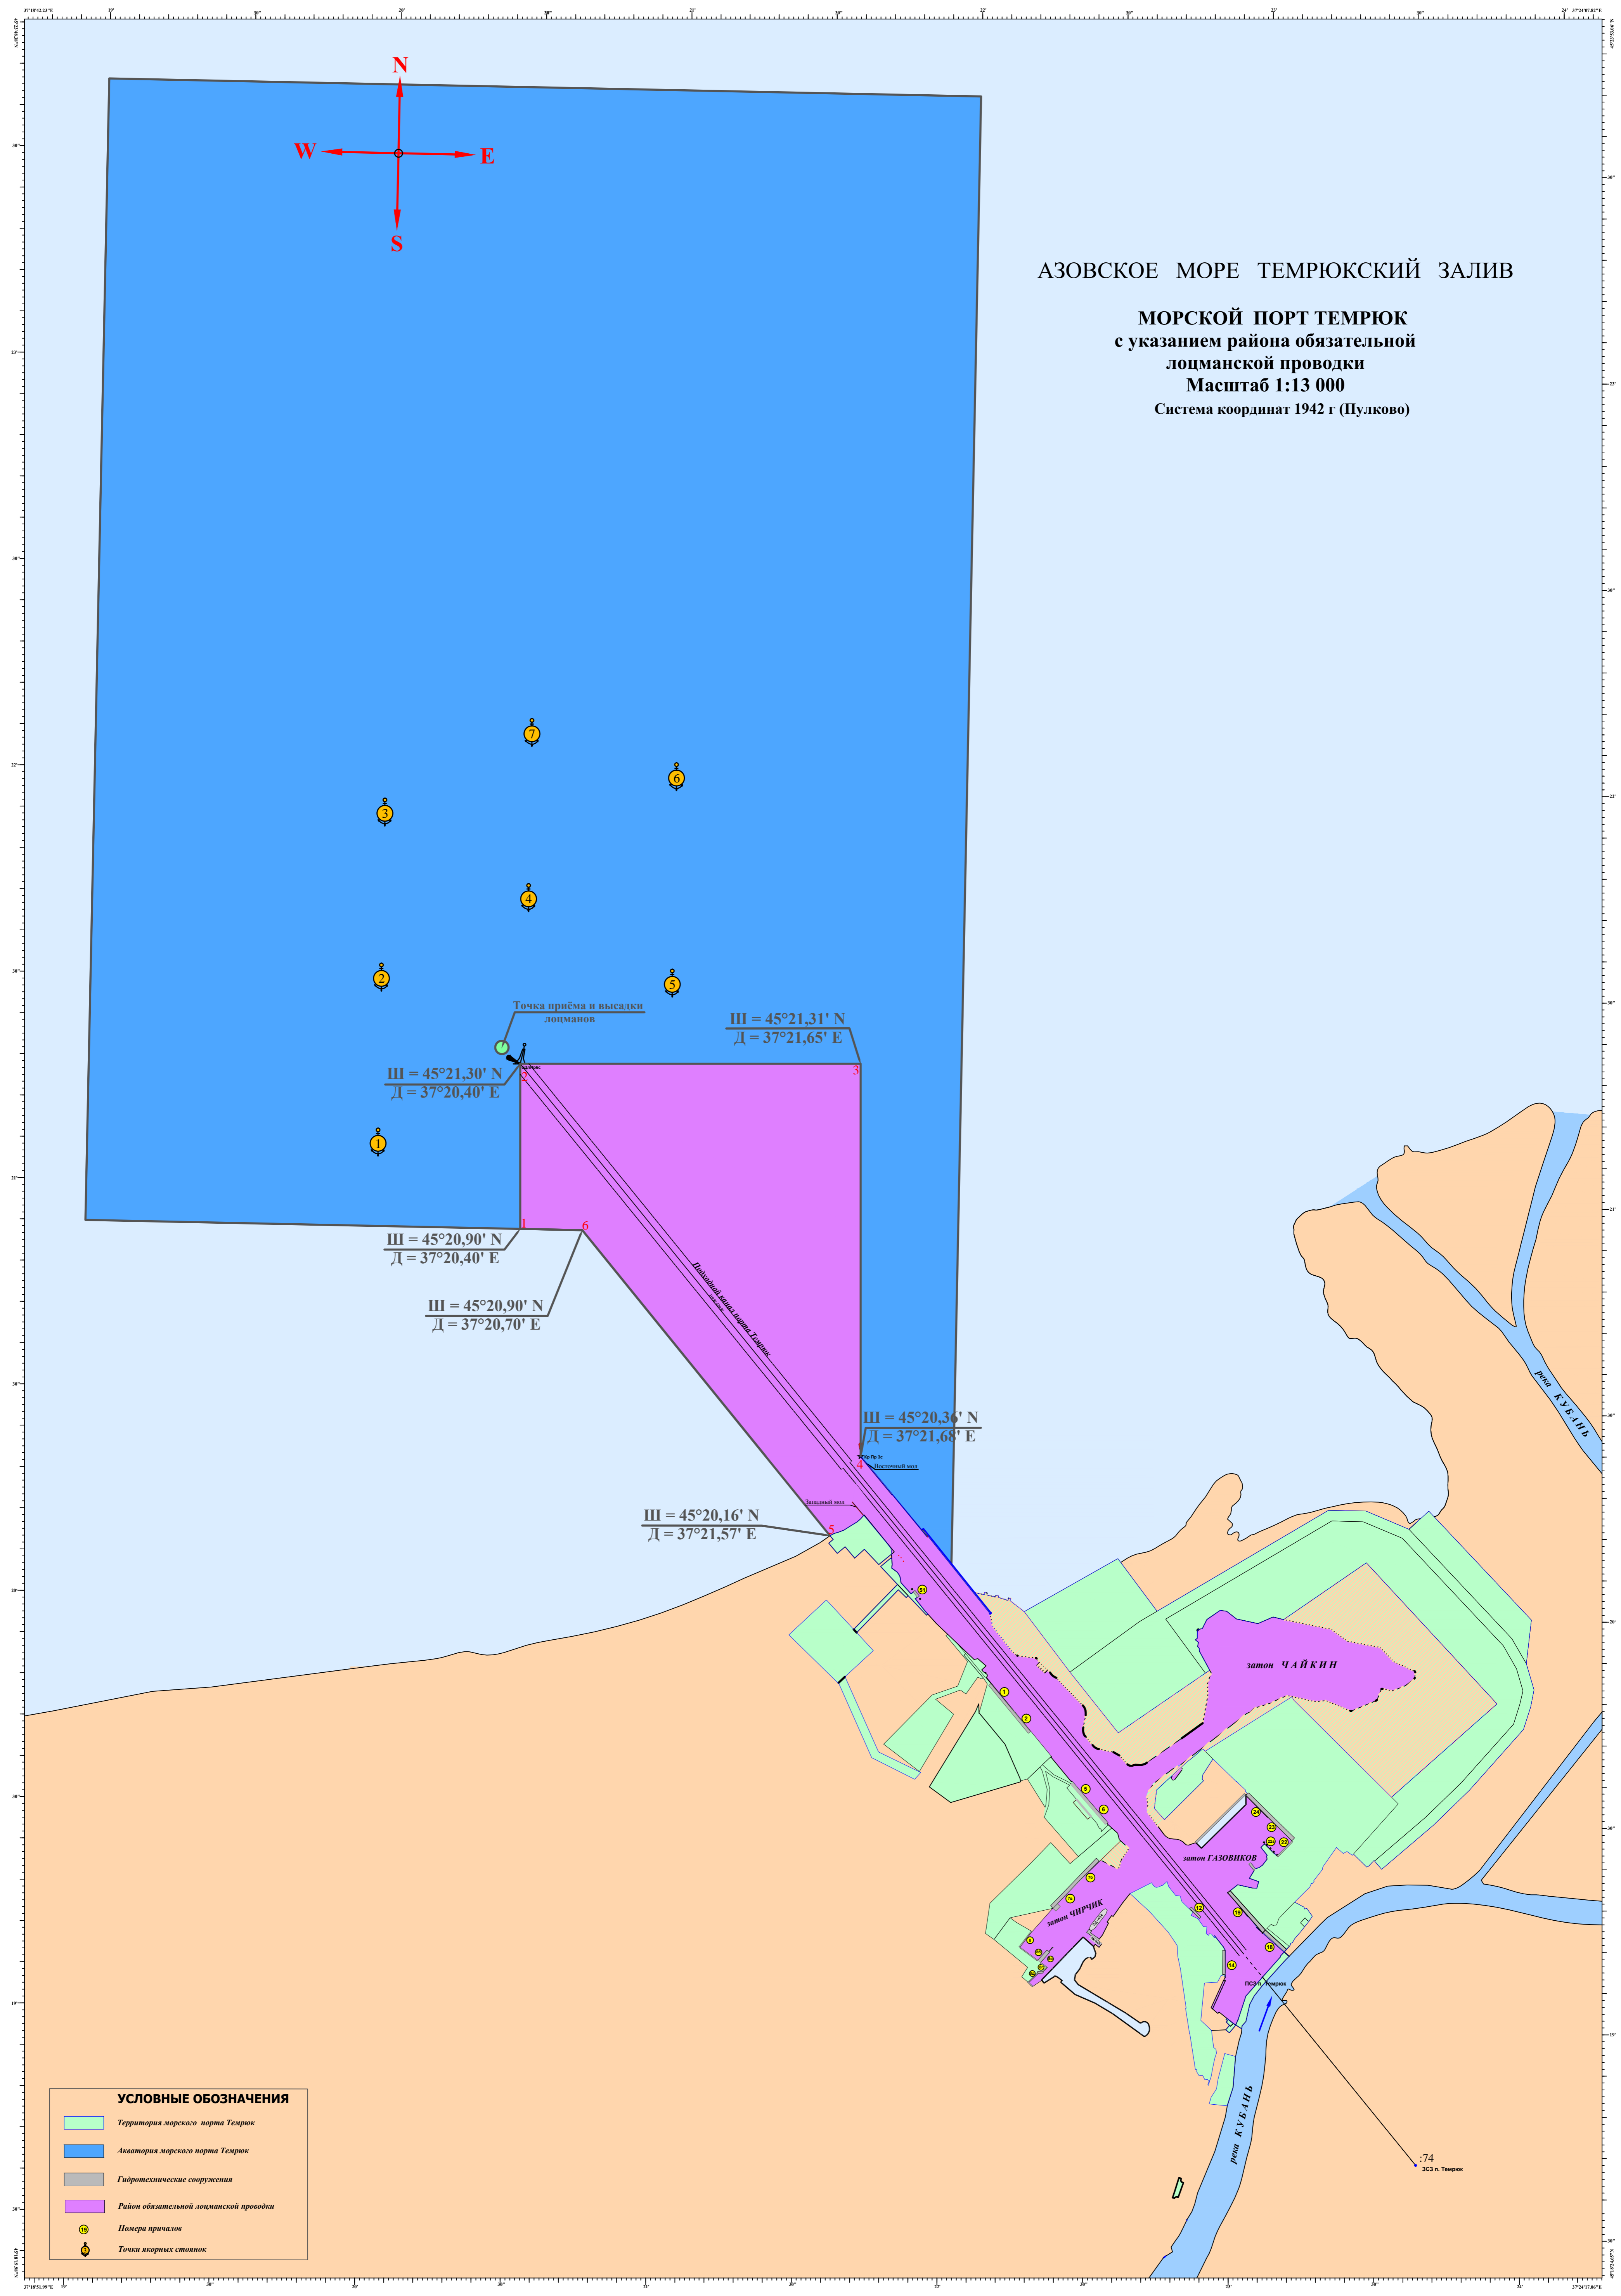

АЗОВСКОЕ МОРЕ ТЕМРЮКСКИЙ ЗАЛИВ

МОРСКОЙ ПОРТ ТЕМРЮК  
с указанием района обязательной  
лоцманской проводки  
Масштаб 1:13 000  
Система координат 1942 г (Пулково)

**УСЛОВНЫЕ ОБОЗНАЧЕНИЯ**

	Территория морского порта Темрюк
	Акватория морского порта Темрюк
	Гидротехнические сооружения
	Район обязательной лоцманской проводки
	Номера причалов
	Точки якорных стоянок

74  
303 н. Темрюк