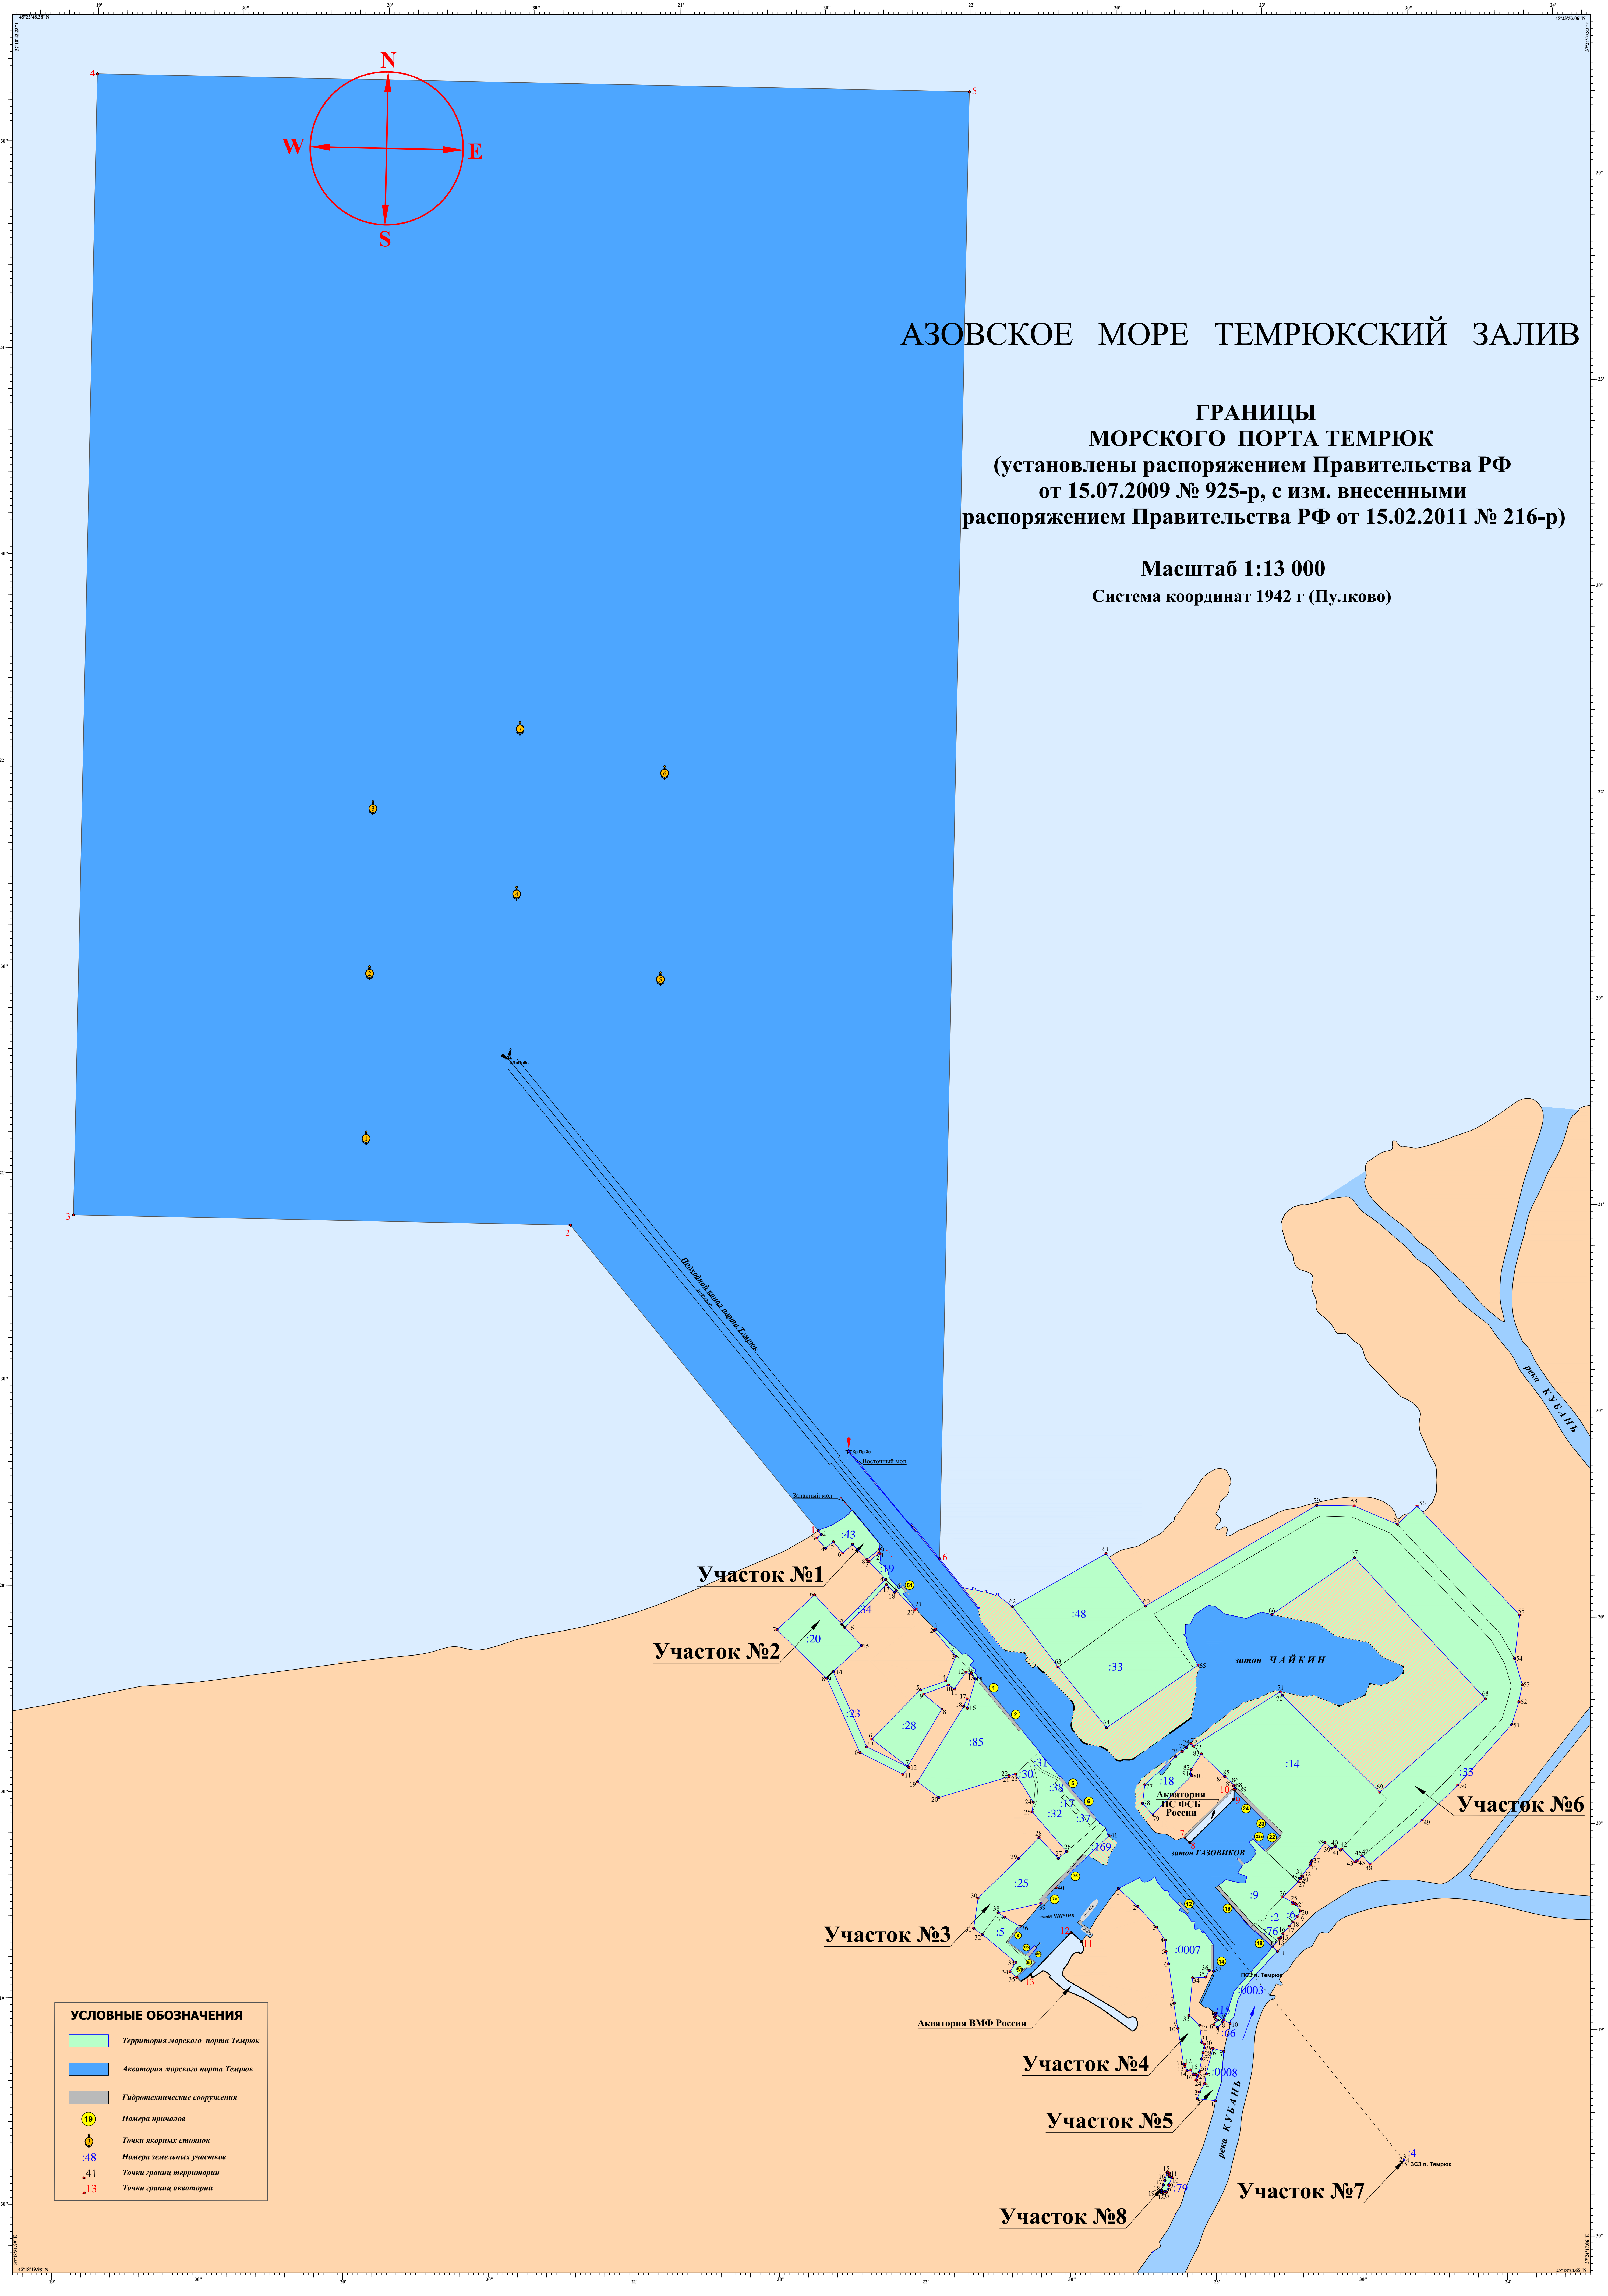

# АЗОВСКОЕ МОРЕ ТЕМРЮКСКИЙ ЗАЛИВ

**ГРАНИЦЫ  
МОРСКОГО ПОРТА ТЕМРЮК**  
(установлены распоряжением Правительства РФ  
от 15.07.2009 № 925-р, с изм. внесенными  
распоряжением Правительства РФ от 15.02.2011 № 216-р)

Масштаб 1:13 000  
Система координат 1942 г (Пулково)

УСЛОВНЫЕ ОБОЗНАЧЕНИЯ	
	Территория морского порта Темрюк
	Акватория морского порта Темрюк
	Гидротехнические сооружения
	Номера причалов
	Точки якорных стоянок
	Номера земельных участков
	Точки границ территории
	Точки границ акватории